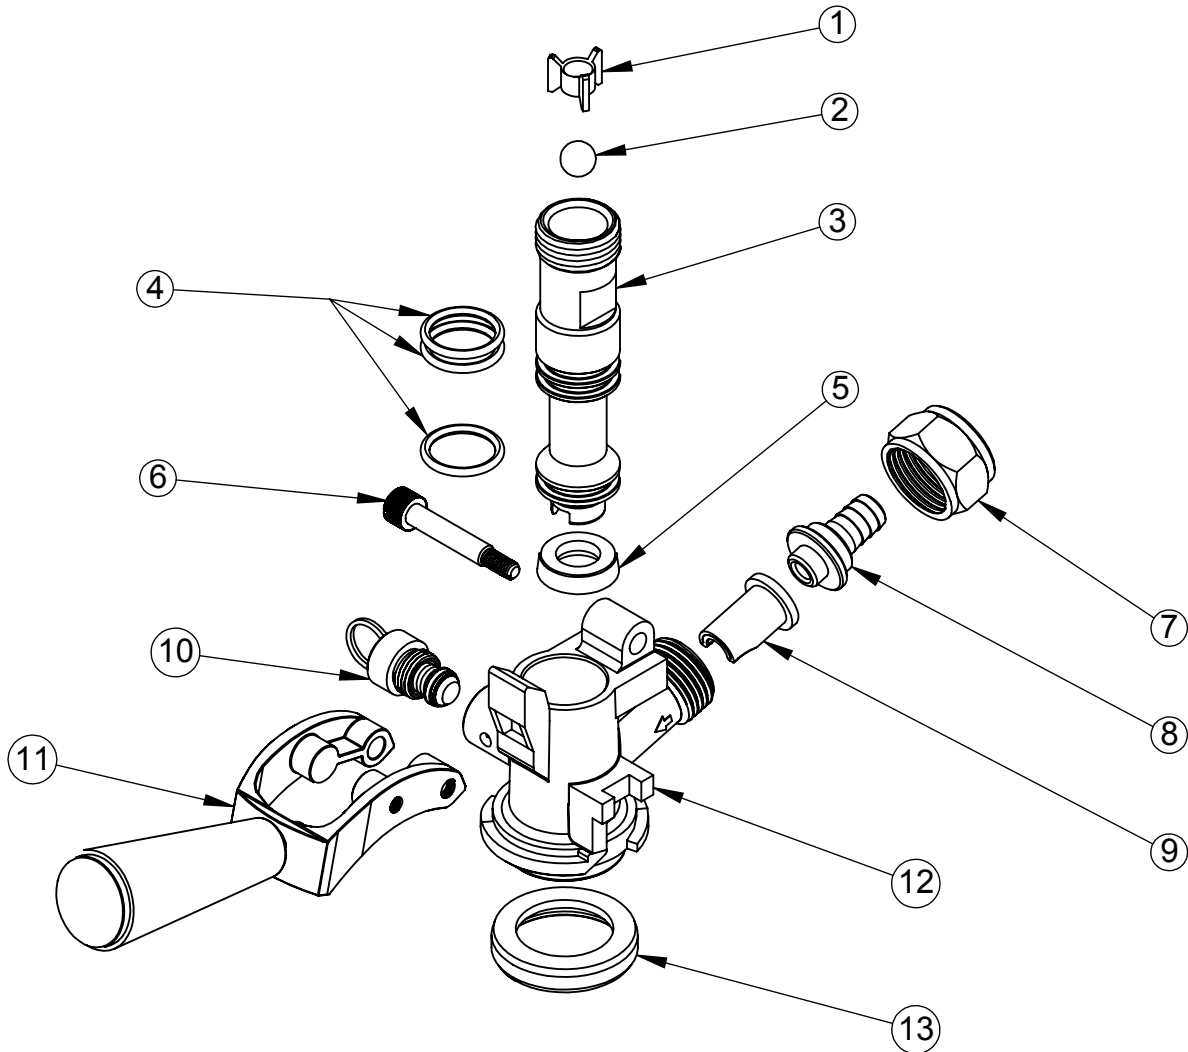

CH5003 COUPLER, SANKEY D, GOLD HANDLE

PARTS BREAKDOWN

<u>Index No.</u>	<u>Part No.</u>	<u>Description</u>
1.	80219	Retainer, Ball
2.	80220	Ball, Coupler
3.	80222-01	Probe, Coupler Nkl. Pltd.
4.	80231	O-Ring, Coupler Probe
5.	FT40-15	Washer, Probe
6.	80225	Coupler, Hinge
7.	80228	Nut, Coupler Hex
8.	80227	Nipple, Coupler Hose
9.	80221	Valve, Check-Coupler
10.	80233	Coupler, PRV Ass'y 60 PSIG
11.	80218-02AB	Handle, Ass'y Coupler, Gold
12.	80217	Body, Coupler Nkl. Pltd.
13.	24253	Seal, Bottom